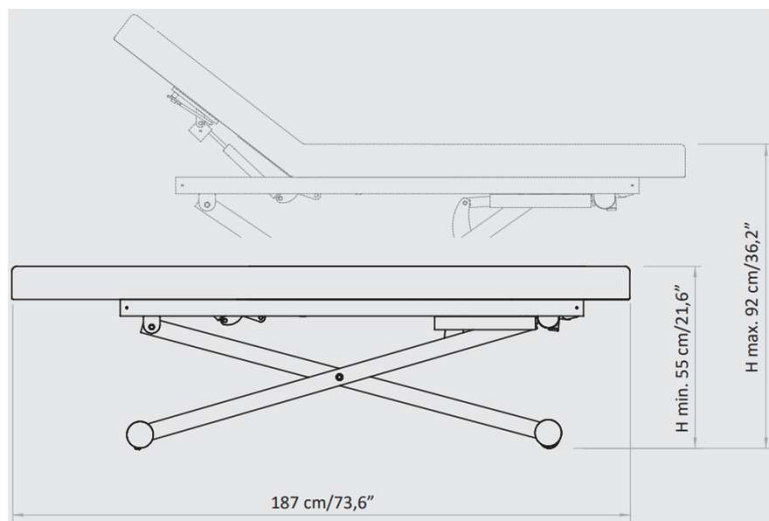

Lemi Next

La table de soins Next est idéale pour les traitements corporels et les massages. Le réglage électrique de la hauteur du Next permet un accès facile au client tout en garantissant une position de travail optimale pour le praticien.

Le modèle Next est idéal pour ceux qui aiment la simplicité. Il offre une combinaison parfaite de confort et de fonctionnalité. La table dispose d'un matelas confortable avec une seule articulation et une découpe faciale.

Idéal pour : les traitements corporels, l'épilation, la pressothérapie, les traitements avec des appareils esthétiques, les massages de toutes sortes, les examens du corps et du visage, les enveloppements corporels et les soins du visage.

- Réglage électrique de la hauteur au moyen d'une pédale
- Réglage manuel du dossier par vérin à gaz
- Rembourrage disponible dans de nombreuses couleurs
- Base blanche

Données techniques

Longueur	187 cm
Largeur	74 cm
Réglage de la hauteur	64 jusqu'à 94 cm
Réglage du dossier	+70°
Capacité de charge	jusqu'à 150 kg
Poids	70 kg

N° art.	Prix
042926	2'690.00

Accessoires (optionnels)

042764	Chauffage des lits	630.00
042762	Porte-rouleau de papier	65.00
042634	Couleur spéciale SPA PRESTIGE	350.00
042272	Couleur spéciale VITA	350.00
042559	Logo brodé	180.00