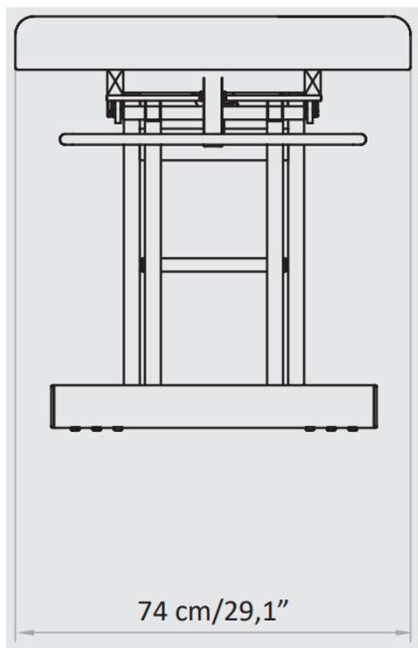

Lemi Next

La table de soins Next est idéale pour les traitements corporels et les massages. Le réglage électrique de la hauteur du Next permet un accès facile au client tout en garantissant une position de travail optimale pour le praticien.

Le modèle Next est idéal pour ceux qui aiment la simplicité. Il offre une combinaison parfaite de confort et de fonctionnalité. La table dispose d'un matelas confortable avec une seule articulation et une découpe faciale.

Idéal pour : les traitements corporels, l'épilation, la pressothérapie, les traitements avec des appareils esthétiques, les massages de toutes sortes, les examens du corps et du visage, les enveloppements corporels et les soins du visage.

- Réglage électrique de la hauteur au moyen d'une pédale
- Réglage manuel du dossier par vérin à gaz
- Rembourrage disponible dans de nombreuses couleurs
- Base blanche

Données techniques

Longueur	187 cm
Largeur	74 cm
Réglage de la hauteur	64 jusqu'à 94 cm
Réglage du dossier	+70°
Capacité de charge	jusqu'à 150 kg
Poids	70 kg

N° art.	Prix
042926	2'690.00

Accessoires (optionnels)

042764	Chauffage des lits	630.00
042762	Porte-rouleau de papier	65.00
042634	Couleur spéciale SPA PRESTIGE	350.00
042272	Couleur spéciale VITA	350.00
042559	Logo brodé	180.00